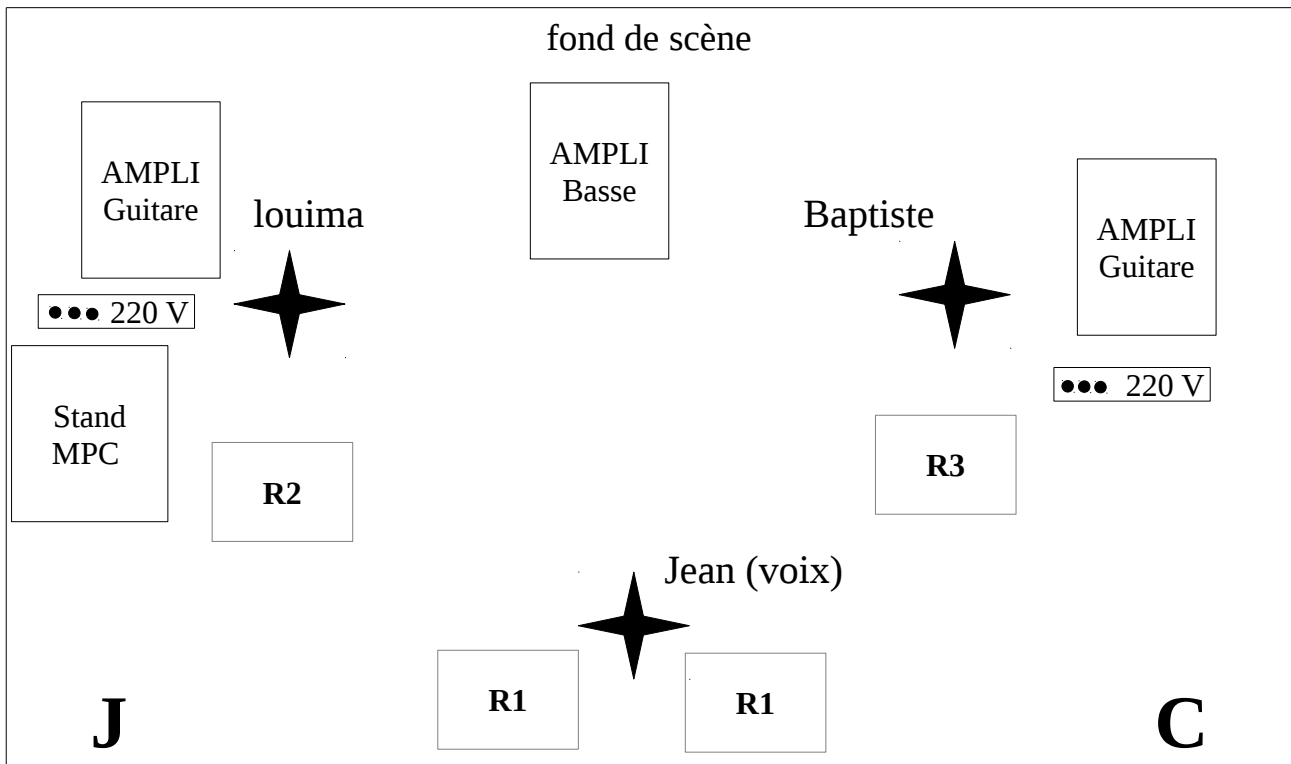

SUMMER

patch

pistes	instruments	micros
1	MPC drum L	DI
2	MPC drum R	DI
3	bass	MD 421 / DI
4	guitare jardin	SM57..
5	guitare cours	E609..
6	voix	SM58/57

Prévoir : 2 amplis guitares à lampes, 1 ampli bass, 3 DI et un stand pour la MPC.

plan de scène

Contact technique : louima, louimux@gmail.com .