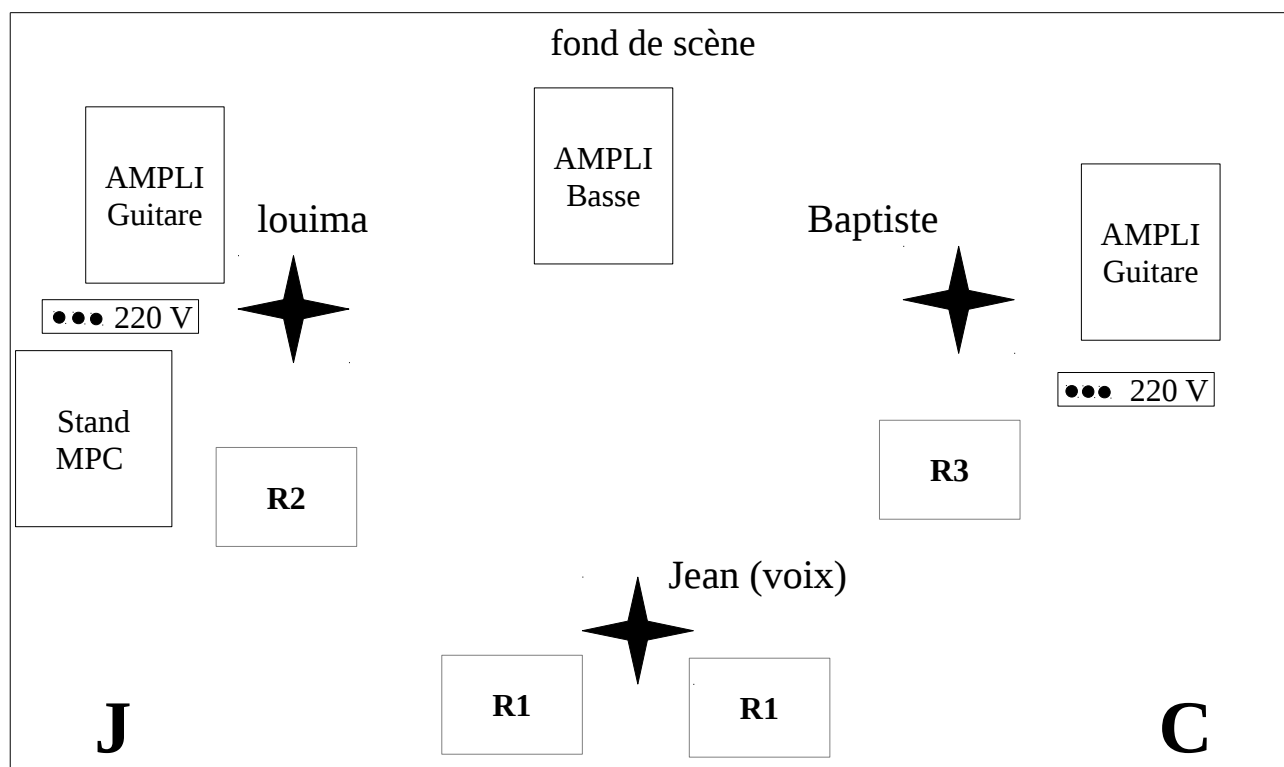

SUMMER

patch

pistes	instruments	micros
1	MPC drum L	DI
2	MPC drum R	DI
3	bass	MD 421 / DI
4	guitare jardin	SM57..
5	guitare cours	E609..
6	voix	SM58/57

Prévoir : 2 amplis guitares à lampes, 1 ampli bass, 3 DI et un stand pour la MPC.

plan de scène

Contact technique : louima, louimux@gmail.com .