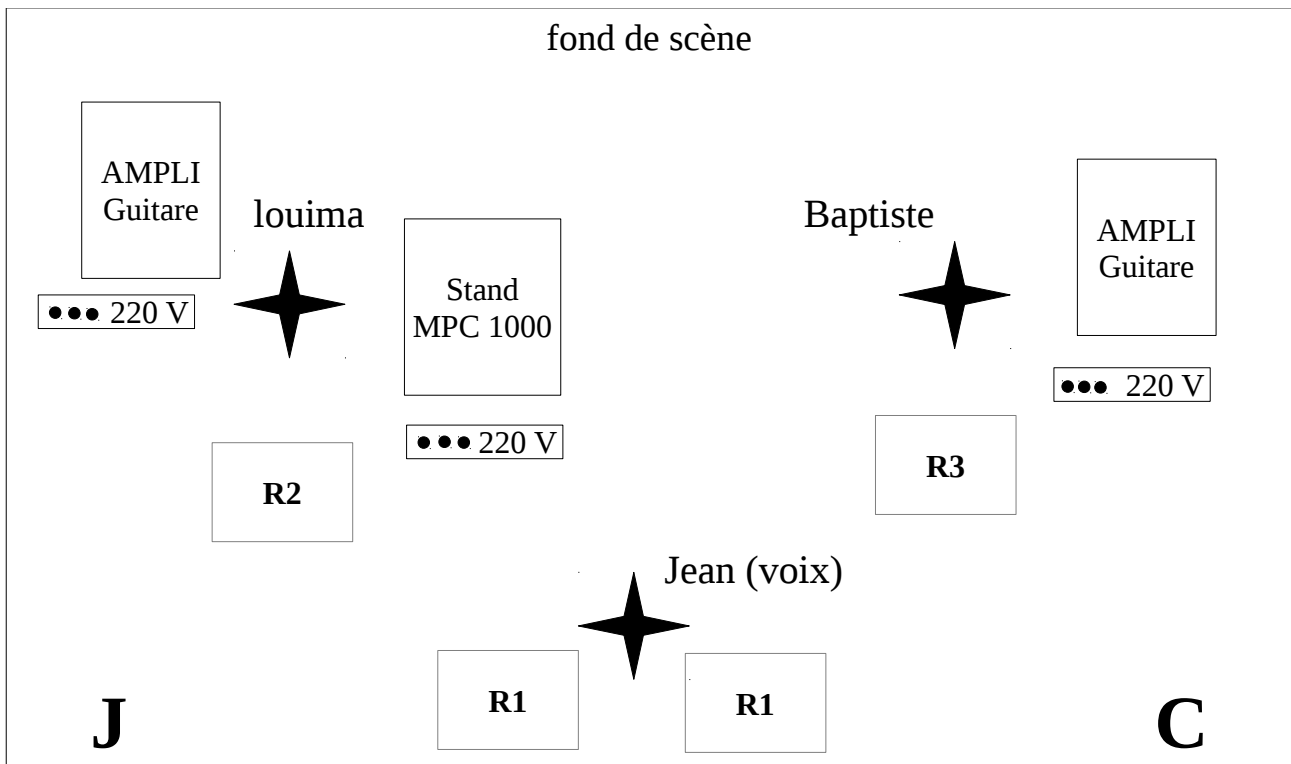

SUMMER

patch (TRIO)

pistes	instruments	micros
1	MPC left	DI
2	MPC right	DI
3	guitare jardin	SM57
4	guitare cours	E609
5	voix	SM58

Prévoir : 2 amplis guitares à lampes, un stand pour la MPC.

plan de scène

Plan de feu

noir & blanc ...

Contact technique : louima 06 88 79 19 37.